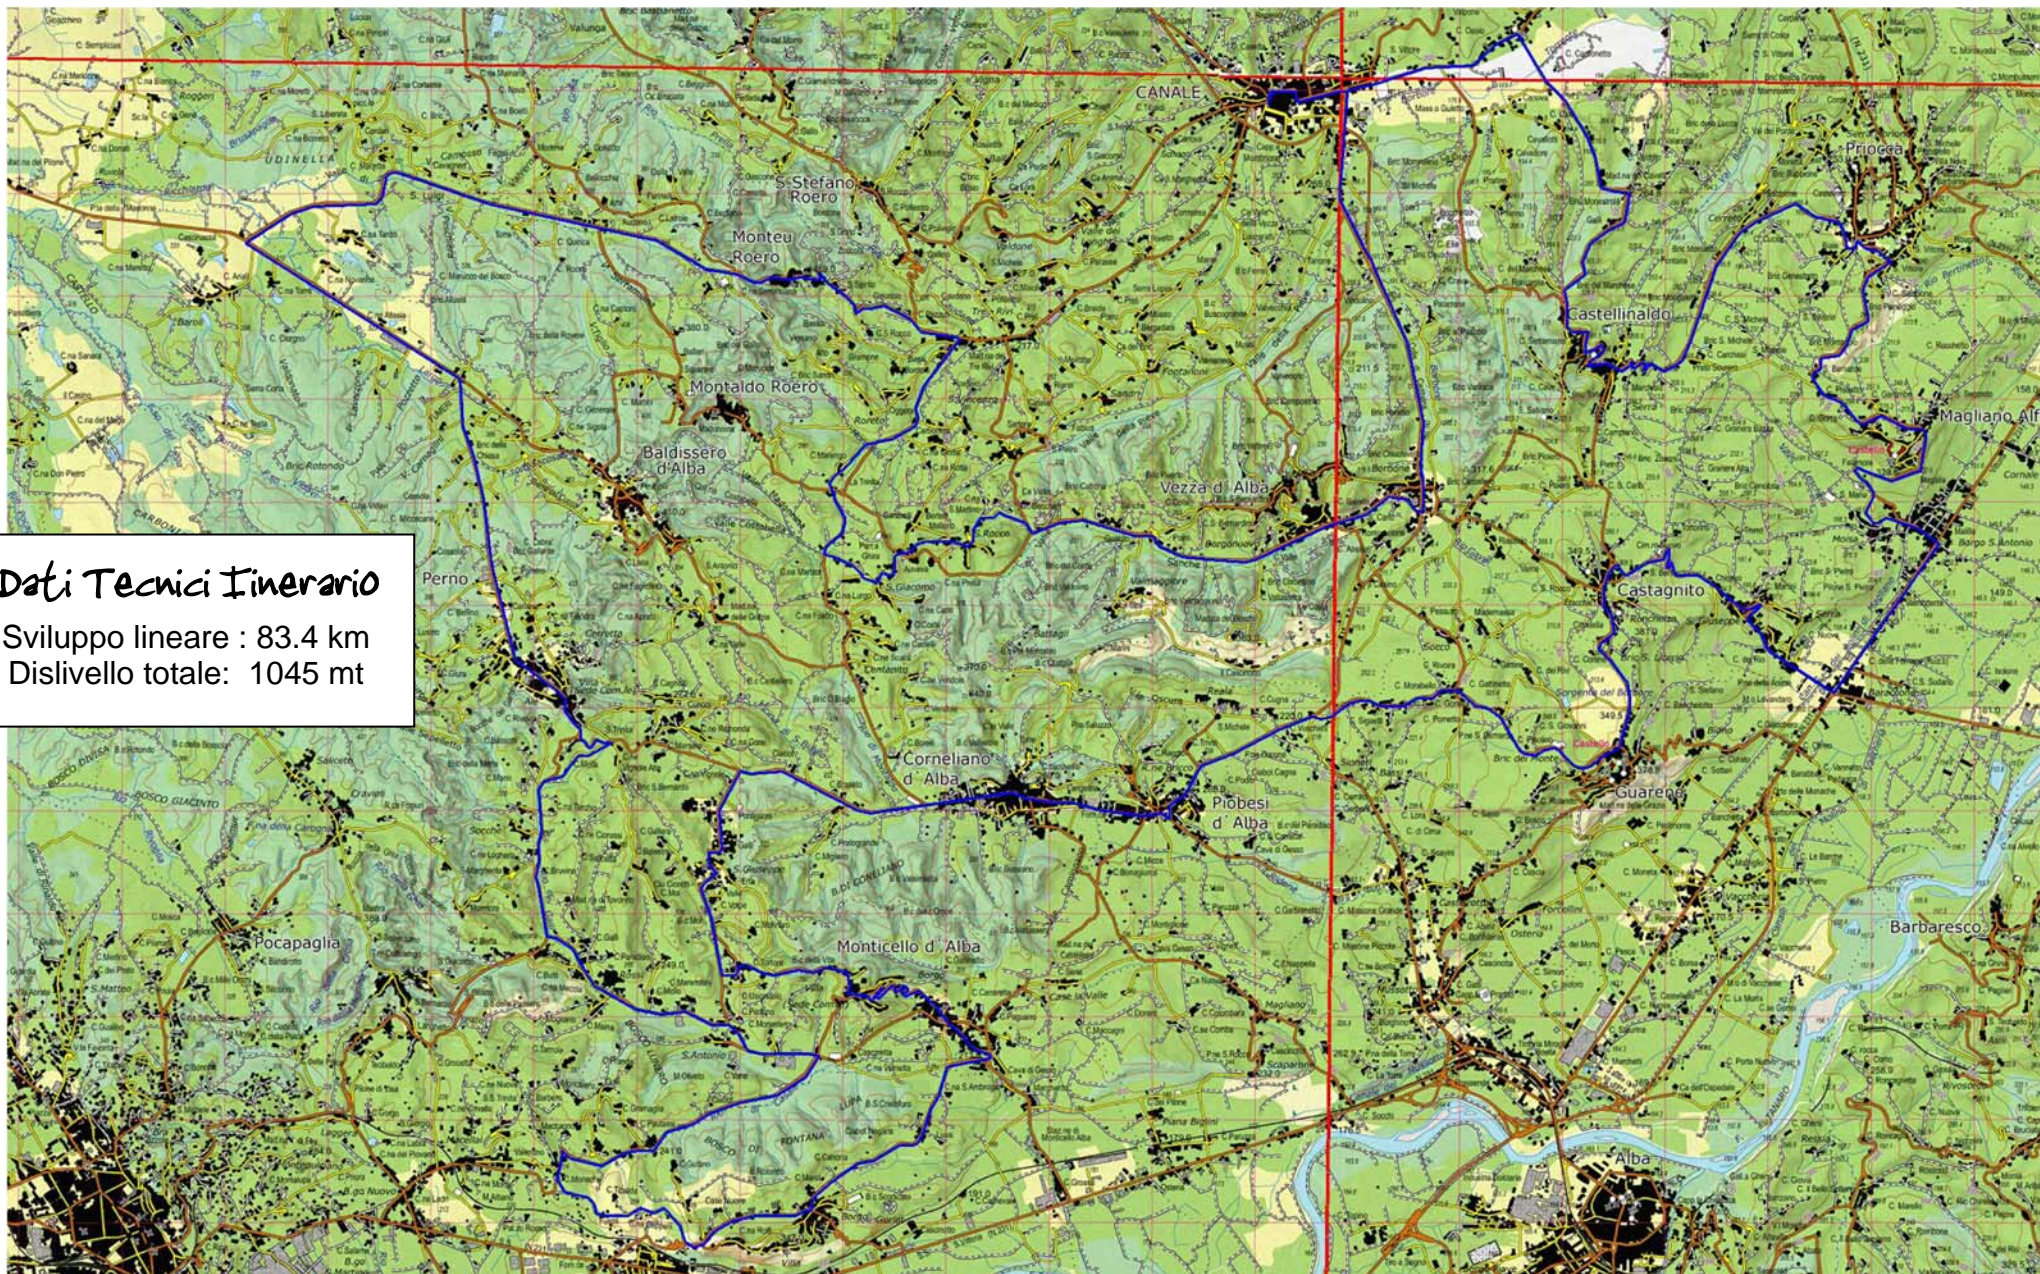

# Pedalando tra le Rocche del Roero

Saliscendi tra le colline Roerine

## Dati Tecnici Itinerario

Sviluppo lineare : 83.4 km

Dislivello totale: 1045 mt